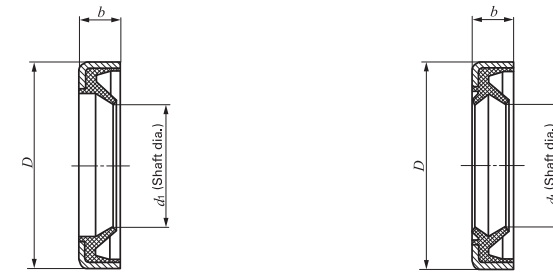

Shaft dia. 52 – 72mm

Shaft dia. mm	Identification number		Boundary dimensions mm			Combinable bearings				
	Single lip	Double lips	d_1	D	b	TA···Z YT TLA···Z YTL	RNA TR TAF GTR	RNAF	NAX NBX	
52	OS 52687	DS 52687	52	68	7	—	RNA 4909 RNA 6909	—	—	
55	OS 55674	DS 55674	55	67	4	TA 5520Z TA 5525Z TA 5530Z TA 5540Z TAW 5545Z TAW 5550Z	—	—	—	
	OS 55687	DS 55687	55	68	7	—	TAF 556825 TAF 556835	RNAF 556820 RNAFW 556840	—	
	OS 55727	—	55	72	7	—	—	RNAF 557220 RNAFW 557240	—	
58	OS 58727	DS 58727	58	72	7	—	RNA 4910 RNA 6910	—	—	
60	OS 60724	DS 60724	60	72	4	TA 6025Z TA 6030Z TA 6040Z TAW 6045Z TAW 6050Z	TAF 607225 TAF 607235	—	NAX 6040 NBX 6040	
	OS 60787	DS 60787	60	78	7	—	—	RNAF 607820 RNAFW 607840	—	
62	OS 62744	DS 62744	62	74	4	TA 6212Z	—	—	—	
63	OS 63807	DS 63807	63	80	7	—	RNA 4911 RNA 6911	—	—	

OS

DS

Shaft dia. mm	Identification number		Boundary dimensions mm			Combinable bearings				
	Single lip	Double lips	d_1	D	b	TA···Z YT TLA···Z YTL	RNA TR TAF GTR	RNAF	NAX NBX	
65	OS 65774	DS 65774	65	77	4	TA 6525Z TA 6530Z TAW 6545Z TAW 6550Z	—	—	—	
	OS 65857	DS 65857	65	85	7	—	—	RNAF 658530 RNAFW 658560	—	
68	OS 68857	DS 68857	68	85	7	—	RNA 4912 RNA 6912	—	—	
70	OS 70824	DS 70824	70	82	4	TA 7025Z TA 7030Z TA 7040Z TAW 7050Z	—	—	—	
	OS 70907	DS 70907	70	90	7	—	—	RNAF 709030 RNAFW 709060	—	
72	OS 72907	DS 72907	72	90	7	—	RNA 4913 RNA 6913	—	—	